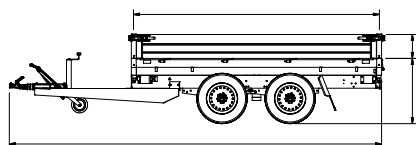

* Zie www.saris.net voor de actievoorwaarden.

SARIS Kipper PKL 40 E
3-Zijdig kippend

De SARIS Kipper is standaard uitgerust met:

- 1 Kipbaar, hand of elektrisch bediend
- 2 30 cm aluminium wanden
- 3 Neerklapbare en afneembare borden
- 4 Stalen vloerplaat
- 5 Scharnierend voorbord
- 6 Opklapbaar neuswiel
- 7 V-dissel
- 8 Geborgde spansluitingen
- 9 Bindpunten 400 daN
- 10 Rondom touwhaken aan buitenzijde

Kies de SARIS Kipper die bij je past!

SARIS Kipper PKL 30
3-Zijdig kippend

SARIS Kipper PKC 20
Achterwaarts kippend

Technische gegevens	PK Record 140	PK Compact 20	PK Compact 30	PK Compact Royal 30	PK Compact Giant 30	PK 30	PK 40 E	PK Royal Giant 30	PK Royal Giant 350 E	PKL 30 E	PKL 40 E
Lengte (A) (cm)	255	270	270	270	306	306	306	306	306	330	330
Breedte (B) (cm)	135	150	150	170	170	170	170	184	184	184	184
Hoogte bordwand (C) (cm)	30	30	30	30	30	30	30	30	30	30	30
Laadvloerhoogte (D) (cm)	74	74	78	78	74	79	79	78	78	78	79
Totale lengte (E) (cm)	386	400	400	393	435	467	467	467	465	491	491
Totale breedte (F) (cm)	147	162	162	182	182	182	182	196	196	196	196
Totaalgewicht (kg)*	1400	2000	2700	2700	2700	2700	3500	2700	3500	2700	3500
Eigengewicht (kg)	405	560	590	605	604	730	870	775	907	885	985
Laadvermogen (kg)	995	1440	2110	2095	2096	1970	2630	1925	2593	1815	2515
Bandenmaat (inch)	13	13	13	13	13	14	14	14	14	14	14
Enkel- / Tandemas	Enkel	Tandem	Tandem	Tandem	Tandem	Tandem	Tandem	Tandem	Tandem	Tandem	Tandem
T-dissel of V-dissel	V	V	V	V	V	V	V	V	V	V	V
Geremd / Ongeremd	Geremd	Geremd	Geremd	Geremd	Geremd	Geremd	Geremd	Geremd	Geremd	Geremd	Geremd
Kippend	Achterwaarts	Achterwaarts	Achterwaarts	Achterwaarts	Achterwaarts	3-Zijdig	3-Zijdig	3-Zijdig	3-Zijdig	3-Zijdig	3-Zijdig