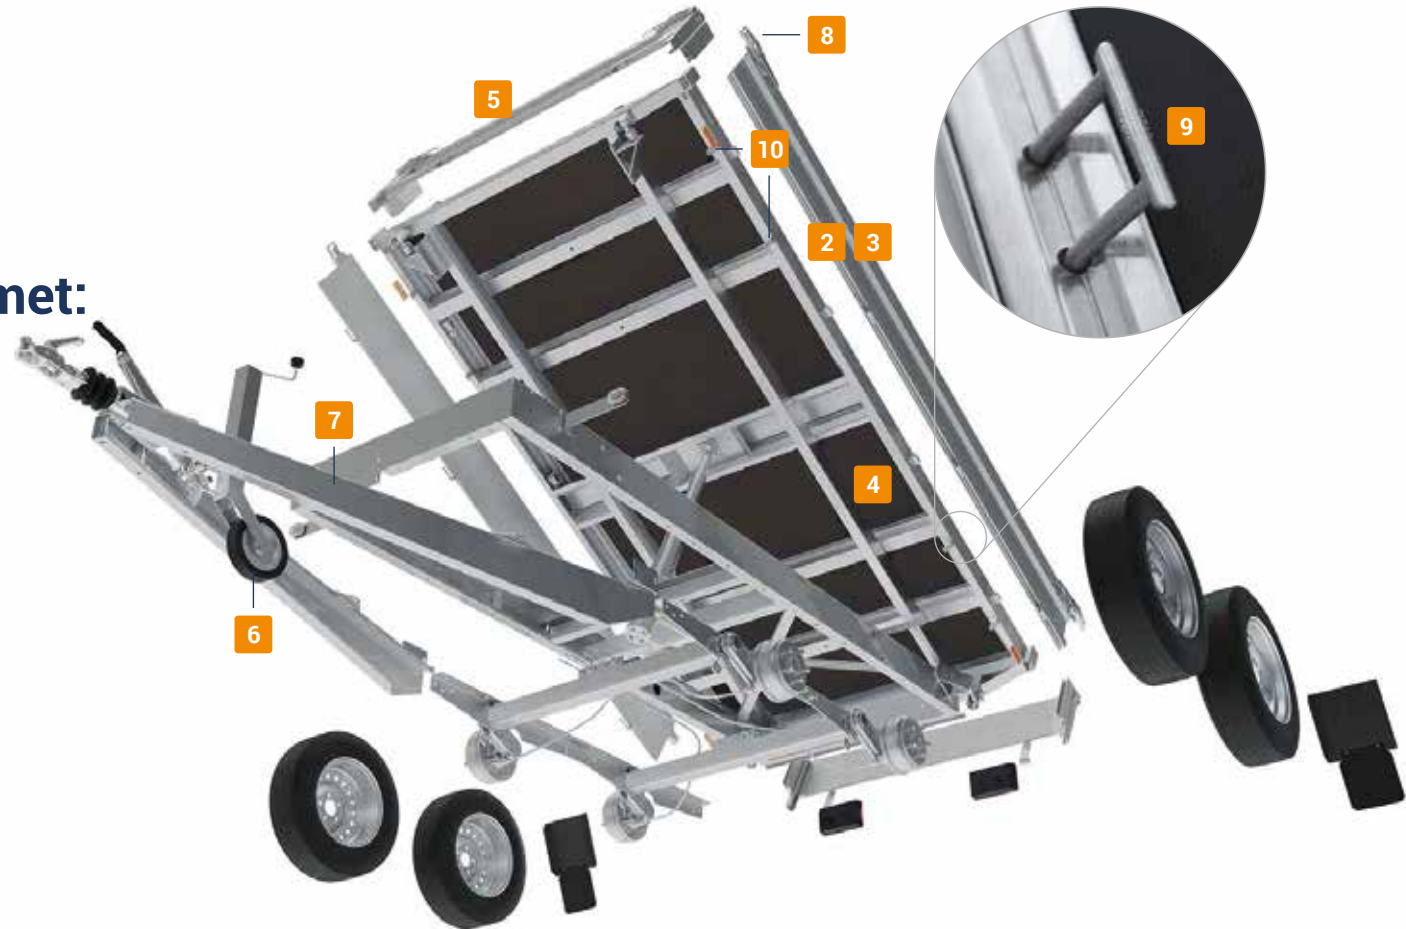

Het laden van goederen is gemakkelijk dankzij de grote vlakke laadvloer en de neerklapbare en afneembare wanden. Deze aanhangwagen maakt het lossen nog eenvoudiger. Met zijn aluminium wanden rondom en stalen vloer is uw SARIS Kipper snel weer zuiver. De SARIS Kipper is er in vele uitvoeringen en is multifunctioneel door vele opties & accessoires. Als professional kun je dag in dag uit bouwen op de SARIS kipper.

2+1*
JAAR
GARANTIE!

SARIS Kipper PK Record 140
Achterwaarts kippend

Dit maakt de SARIS Kipper uniek:

- ✓ Lossen van lading in een handomdraai
- ✓ Makkelijke vervoeren van machines door de optie oprijplaten
- ✓ Veilig op weg door de vele bindmogelijkheden
- ✓ Opgebouwd uit hoogwaardige materialen
- ✓ Easy loading door 4-zijdig neerklapbare wanden
- ✓ Breed inzetbaar door de vele opties & accessoires
- ✓ Verkrijgbaar met een groot laadvermogen tot bijna 3.000 kg
- ✓ Keuze uit een groot assortiment
- ✓ Verdekte bindpunten voor vlakke belading

* Zie www.saris.net voor de actievoorwaarden.

SARIS Kipper PKL 40 E
3-Zijdig kippend

De SARIS Kipper is standaard uitgerust met:

- 1 Kipbaar, hand of elektrisch bediend
- 2 30 cm aluminium wanden
- 3 Neerklapbare en afneembare borden
- 4 Stalen vloerplaat
- 5 Scharnierend voorbord
- 6 Opklapbaar neuswiel
- 7 V-dissel
- 8 Geborgde spansluitingen
- 9 Bindpunten 400 daN
- 10 Rondom touwhaken aan buitenzijde

* Tevens af te waarden naar een lager totaalgewicht.

Opties*

- 1 Elektrische bediening
- 2 Elektrische bediening met handbedieningsset
- 3 Voorbereid voor oprijplaten
- 4 Oprijplaten geïntegreerd
- 5 Dubbel scharnierend achterbord
- 6 Borden 50 cm
- 7 Verlaagde laadvloerhoogte
- 8 Uitzetsteunen (gemonteerd)
- 9 Schokdempers (per geredme as)